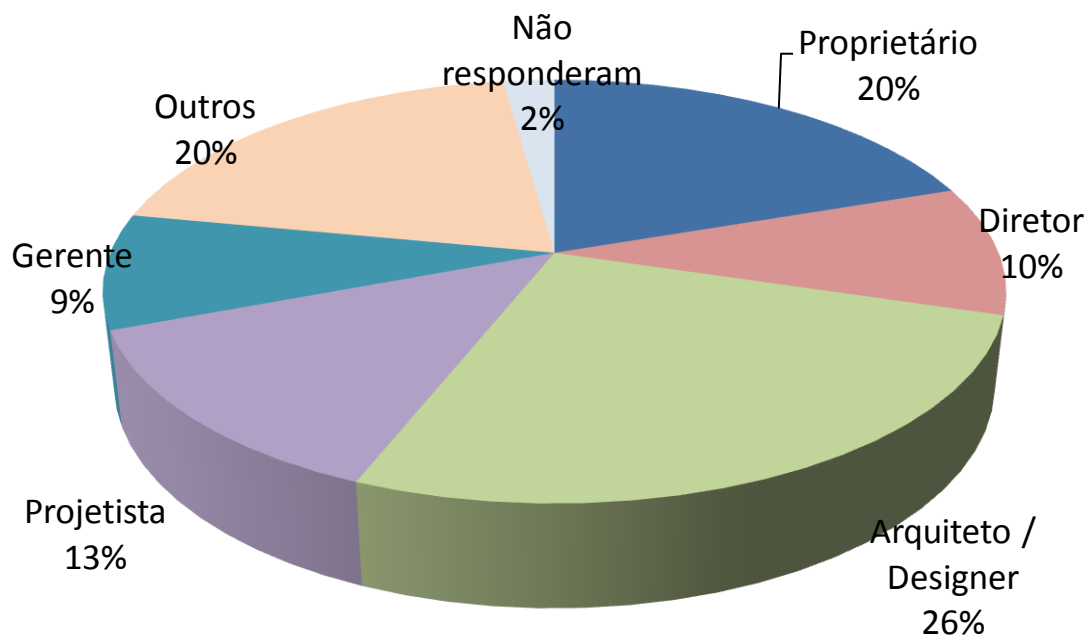

Estatísticas do Evento

Participantes: 258

Questionários respondidos: 91

Ramo de Atividade

Participantes: 258

Questionários respondidos: 91

Participantes por Função

Participantes: 258

Questionários respondidos: 91

Porte da Empresa – Número de Funcionários

Participantes: 258

Questionários respondidos: 91

Desempenho da Organização

Participantes: 258

Questionários respondidos: 91

Avaliação Geral do Evento

Participantes: 258

Questionários respondidos: 91

Recomendaria o Evento

Participantes: 258

Questionários respondidos: 91

Participantes por Região

Participantes: 258

Questionários respondidos: 91

Participantes SP Capital x Demais regiões

Participantes: 258

Questionários respondidos: 91

Composição Participantes do evento

Participantes: 258

Questionários respondidos: 91