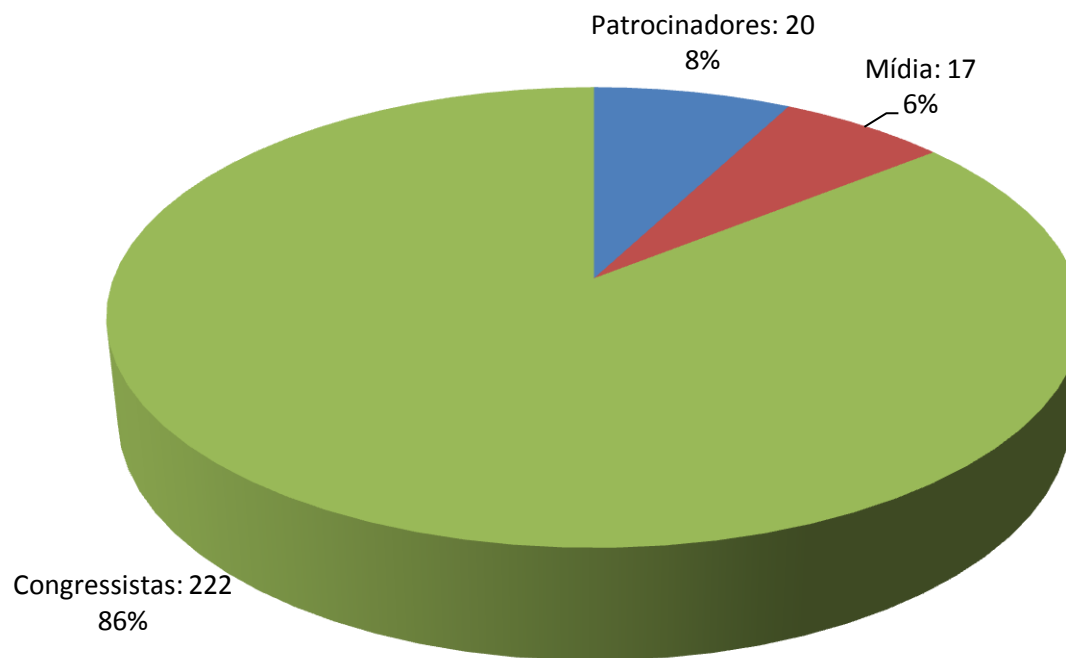

Estatísticas do Evento

Participantes: 258

Questionários respondidos: 91

Ramo de Atividade

Participantes: 258

Questionários respondidos: 91

Participantes por Função

Participantes: 258

Questionários respondidos: 91

Porte da Empresa – Número de Funcionários

Participantes: 258

Questionários respondidos: 91

Desempenho da Organização

Participantes: 258

Questionários respondidos: 91

Avaliação Geral do Evento

Participantes: 258

Questionários respondidos: 91

Recomendaria o Evento

Participantes: 258

Questionários respondidos: 91

Participantes por Região

Participantes: 258

Questionários respondidos: 91

Participantes SP Capital x Demais regiões

Participantes: 258

Questionários respondidos: 91

Composição Participantes do evento

Participantes: 258

Questionários respondidos: 91