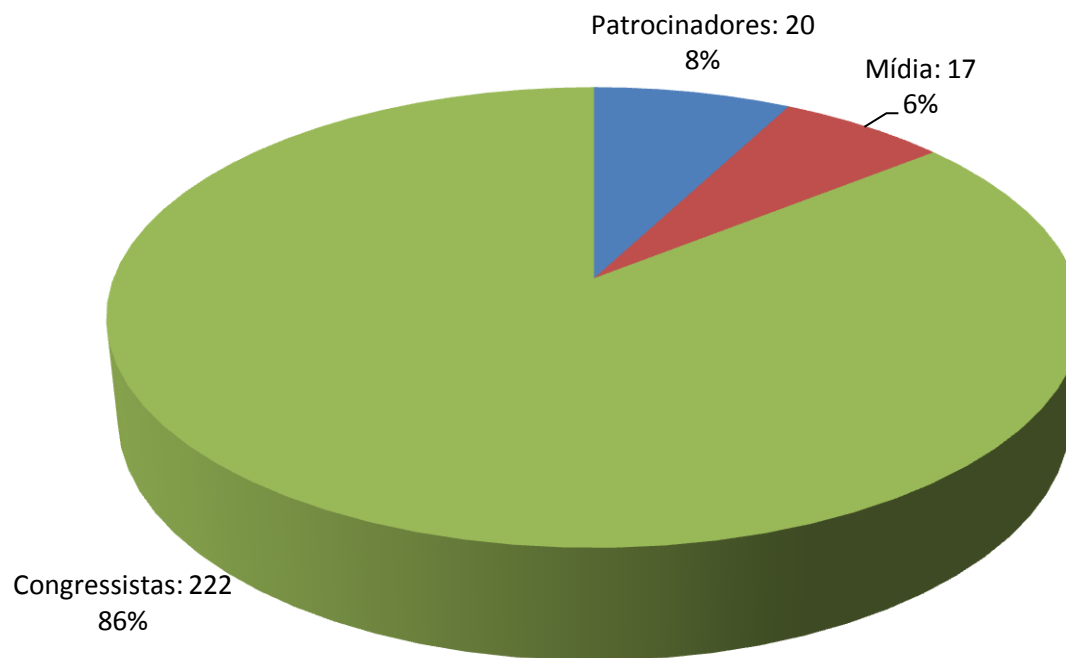

## Recomendaria o Evento

Participantes: 258

Questionários respondidos: 91

## Participantes por Região

**Participantes: 258**

**Questionários respondidos: 91**

## Participantes SP Capital x Demais regiões

**Participantes: 258**

**Questionários respondidos: 91**

## Composição Participantes do evento

**Participantes: 258**

**Questionários respondidos: 91**