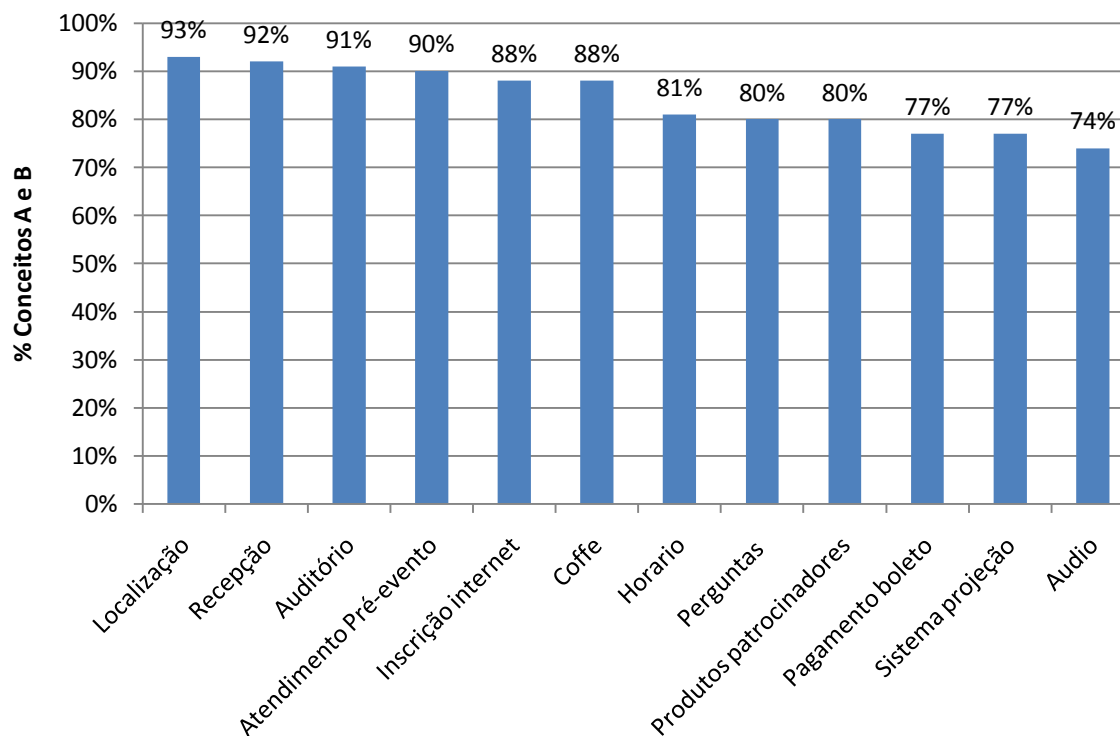

Desempenho da Organização

Participantes: 258

Questionários respondidos: 91