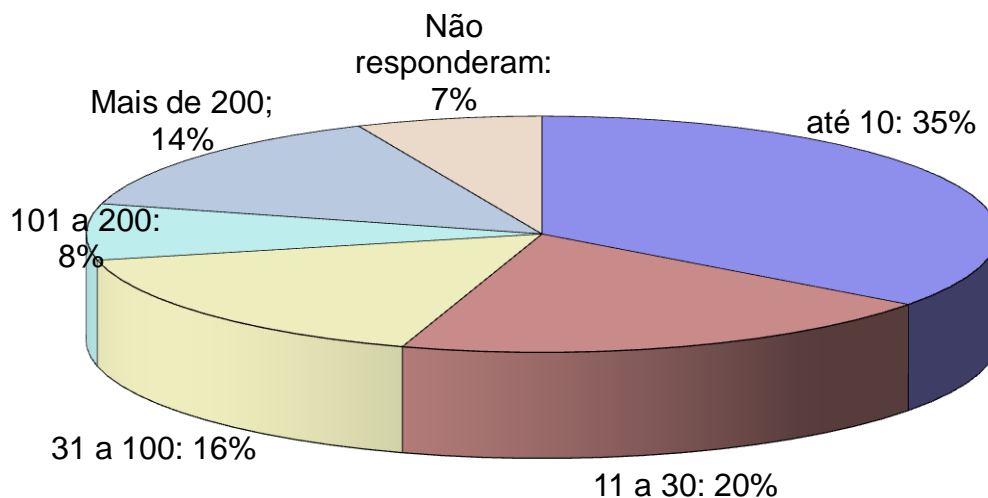

Estatísticas do Evento

Participantes: 258

Questionários respondidos: 91

Ramo de Atividade

Participantes: 258

Questionários respondidos: 91

Participantes por Função

Participantes: 258

Questionários respondidos: 91

Porte da Empresa – Número de Funcionários

Participantes: 258

Questionários respondidos: 91

Desempenho da Organização

Participantes: 258

Questionários respondidos: 91

Avaliação Geral do Evento

Participantes: 258

Questionários respondidos: 91

Recomendaria o Evento

Participantes: 258

Questionários respondidos: 91

Participantes por Região

Participantes: 258

Questionários respondidos: 91