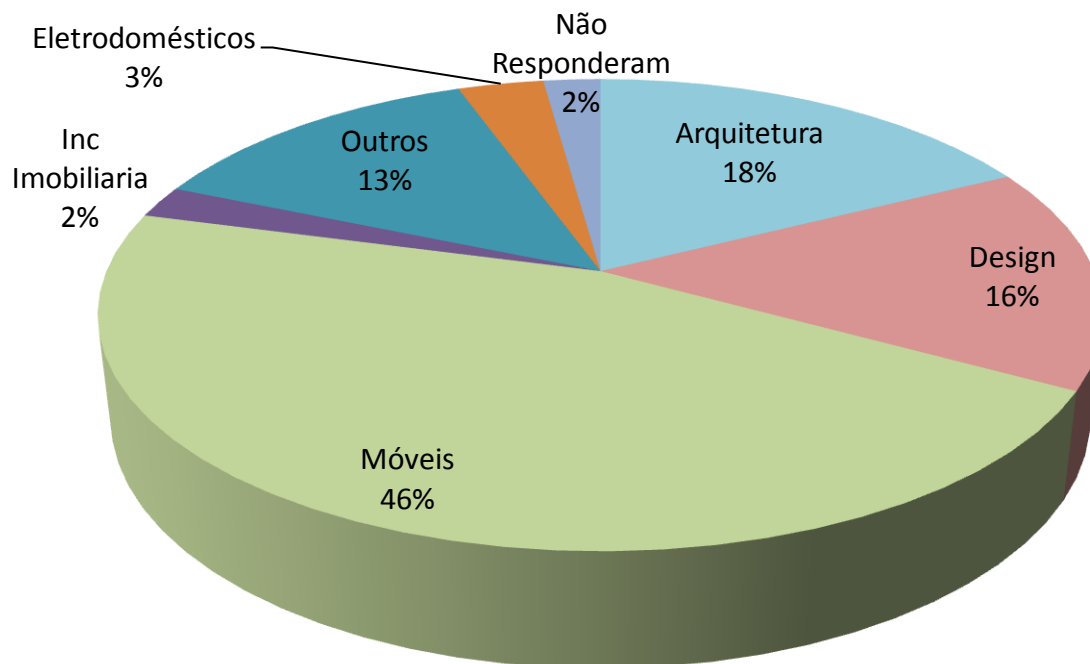

Estatísticas do Evento

Participantes: 258

Questionários respondidos: 91

Ramo de Atividade

Participantes: 258

Questionários respondidos: 91

Participantes por Função

Participantes: 258

Questionários respondidos: 91

Porte da Empresa – Número de Funcionários

Participantes: 258

Questionários respondidos: 91

Desempenho da Organização

Participantes: 258

Questionários respondidos: 91

Avaliação Geral do Evento

Participantes: 258

Questionários respondidos: 91

Recomendaria o Evento

Participantes: 258

Questionários respondidos: 91

Participantes por Região

Participantes: 258

Questionários respondidos: 91

Participantes SP Capital x Demais regiões

Participantes: 258

Questionários respondidos: 91

Composição Participantes do evento

Participantes: 258

Questionários respondidos: 91