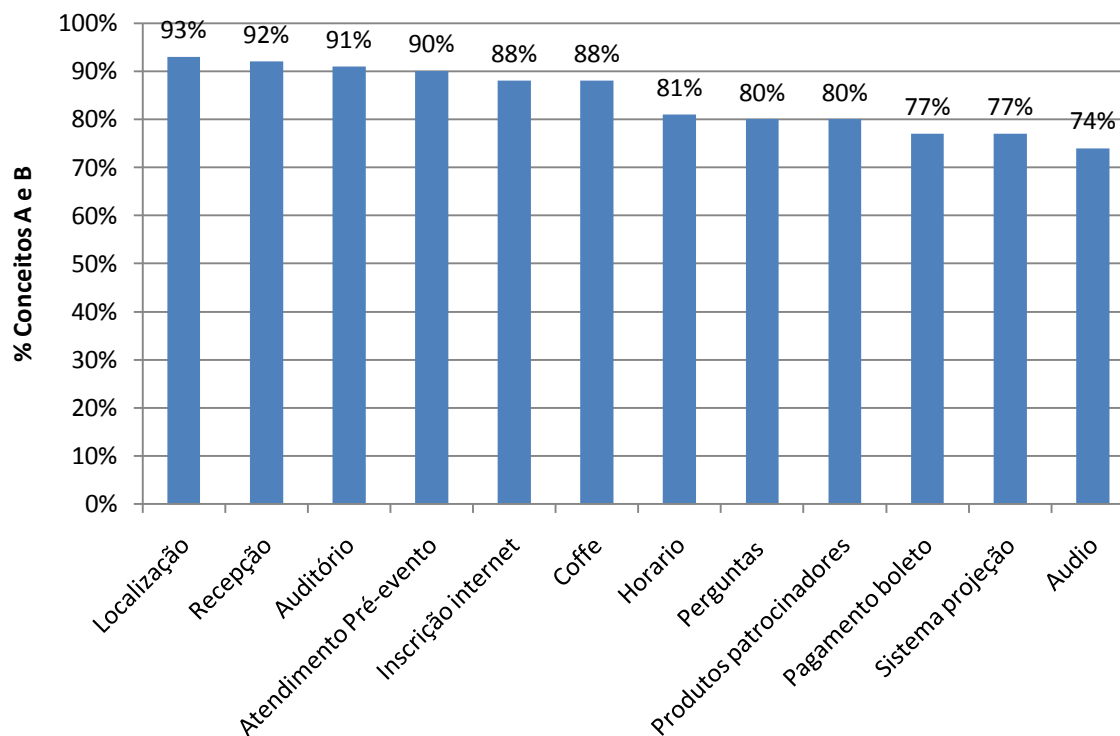

Estatísticas do Evento

Participantes: 258

Questionários respondidos: 91

Ramo de Atividade

Participantes: 258

Questionários respondidos: 91

Participantes por Função

Participantes: 258

Questionários respondidos: 91

Porte da Empresa – Número de Funcionários

Participantes: 258

Questionários respondidos: 91

Desempenho da Organização

Participantes: 258

Questionários respondidos: 91

Avaliação Geral do Evento

Participantes: 258

Questionários respondidos: 91

Recomendaria o Evento

Participantes: 258

Questionários respondidos: 91

Participantes por Região

Participantes: 258

Questionários respondidos: 91

Participantes SP Capital x Demais regiões

Participantes: 258

Questionários respondidos: 91

Composição Participantes do evento

Participantes: 258

Questionários respondidos: 91