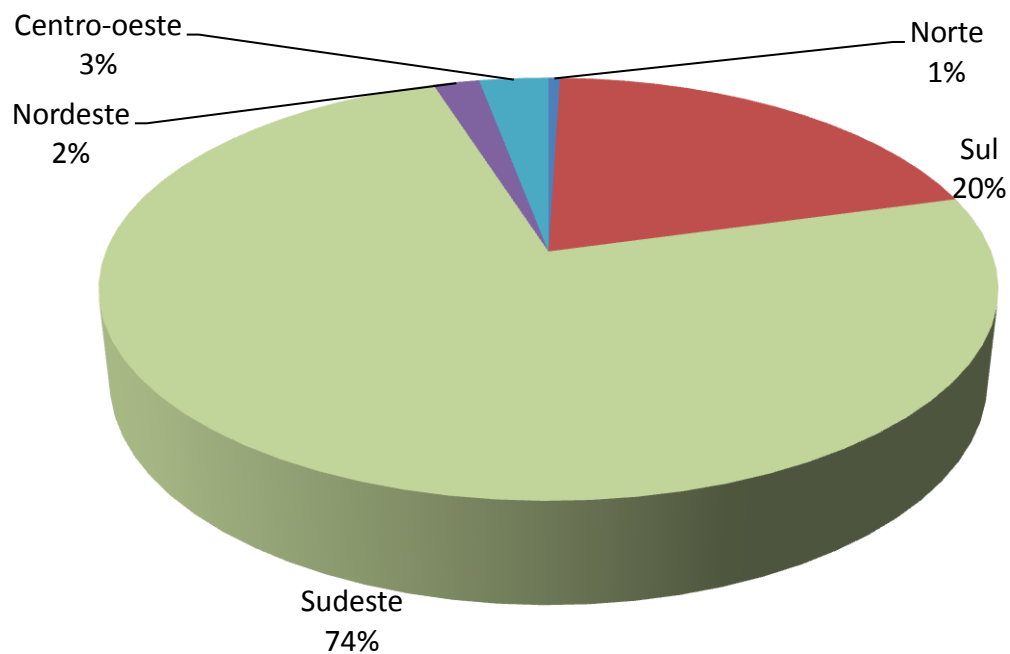

Questionários respondidos: 91

Porte da Empresa – Número de Funcionários

Participantes: 258

Questionários respondidos: 91

Desempenho da Organização

Participantes: 258

Questionários respondidos: 91

Avaliação Geral do Evento

Participantes: 258

Questionários respondidos: 91

Recomendaria o Evento

Participantes: 258

Questionários respondidos: 91

Participantes por Região

Participantes: 258

Questionários respondidos: 91

Participantes SP Capital x Demais regiões

Participantes: 258

Questionários respondidos: 91

Composição Participantes do evento

Participantes: 258

Questionários respondidos: 91