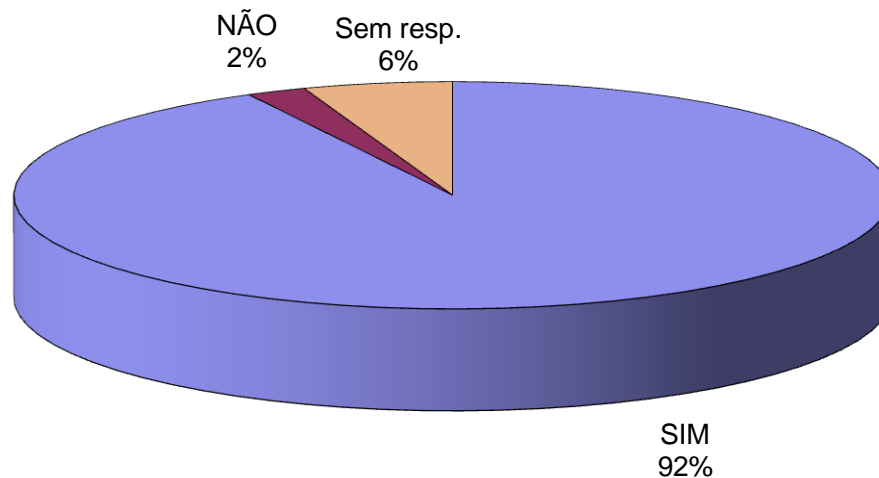

Estatísticas do Evento

Participantes: 258

Questionários respondidos: 91

Ramo de Atividade

Participantes: 258

Questionários respondidos: 91

Participantes por Função

Participantes: 258

Questionários respondidos: 91

Porte da Empresa – Número de Funcionários

Participantes: 258

Questionários respondidos: 91

Desempenho da Organização

Participantes: 258

Questionários respondidos: 91

Avaliação Geral do Evento

Participantes: 258

Questionários respondidos: 91

Recomendaria o Evento

Participantes: 258

Questionários respondidos: 91

Participantes por Região

Participantes: 258

Questionários respondidos: 91

Participantes SP Capital x Demais regiões

Participantes: 258

Questionários respondidos: 91

Composição Participantes do evento

Participantes: 258

Questionários respondidos: 91