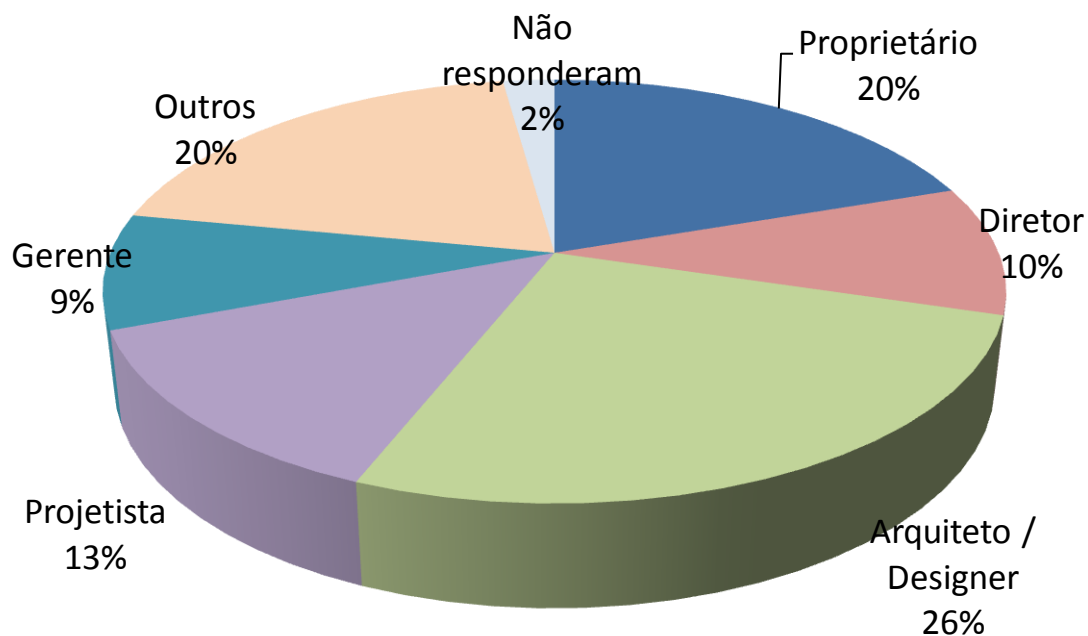

## Estatísticas do Evento

**Participantes: 258**  
**Questionários respondidos: 91**

## Ramo de Atividade

Participantes: 258

Questionários respondidos: 91

## Participantes por Função

Participantes: 258

Questionários respondidos: 91

## Porte da Empresa – Número de Funcionários

**Participantes: 258**

**Questionários respondidos: 91**