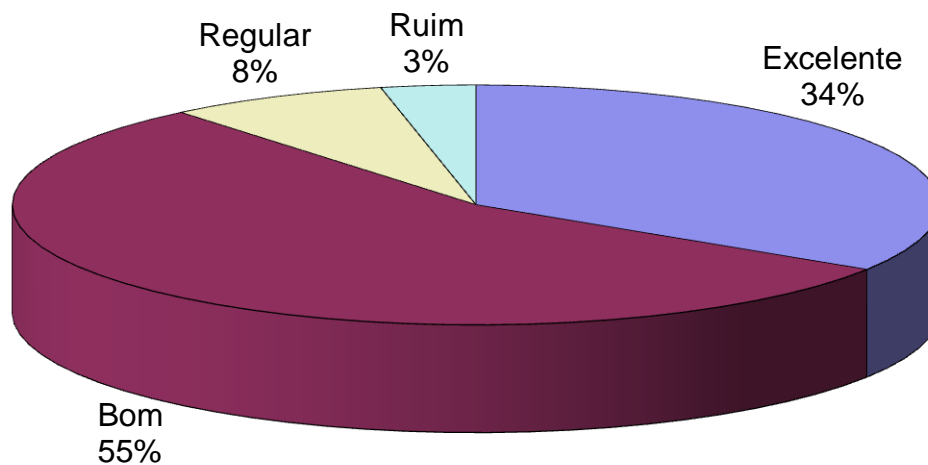

Estatísticas do Evento

Participantes: 258

Questionários respondidos: 91

Ramo de Atividade

Participantes: 258

Questionários respondidos: 91

Participantes por Função

Participantes: 258

Questionários respondidos: 91

Porte da Empresa – Número de Funcionários

Participantes: 258

Questionários respondidos: 91

Desempenho da Organização

Participantes: 258

Questionários respondidos: 91

Avaliação Geral do Evento

Participantes: 258

Questionários respondidos: 91

Recomendaria o Evento

Participantes: 258

Questionários respondidos: 91

Participantes por Região

Participantes: 258

Questionários respondidos: 91

Participantes SP Capital x Demais regiões

Participantes: 258

Questionários respondidos: 91

Composição Participantes do evento

Participantes: 258

Questionários respondidos: 91