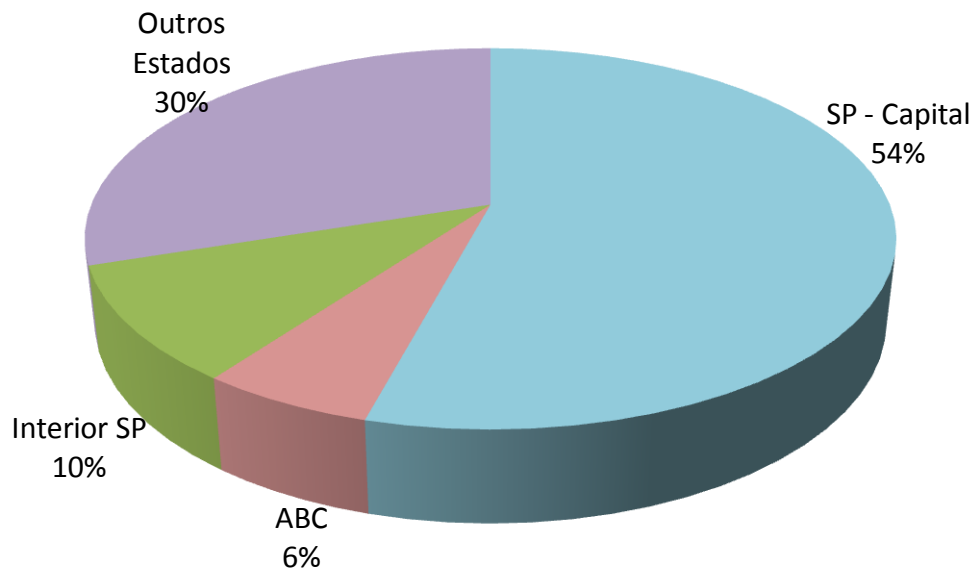

Questionários respondidos: 91

Porte da Empresa – Número de Funcionários

Participantes: 258

Questionários respondidos: 91

Desempenho da Organização

Participantes: 258

Questionários respondidos: 91

Avaliação Geral do Evento

Participantes: 258

Questionários respondidos: 91

Recomendaria o Evento

Participantes: 258

Questionários respondidos: 91

Participantes por Região

Participantes: 258

Questionários respondidos: 91

Participantes SP Capital x Demais regiões

Participantes: 258

Questionários respondidos: 91

Composição Participantes do evento

Participantes: 258

Questionários respondidos: 91